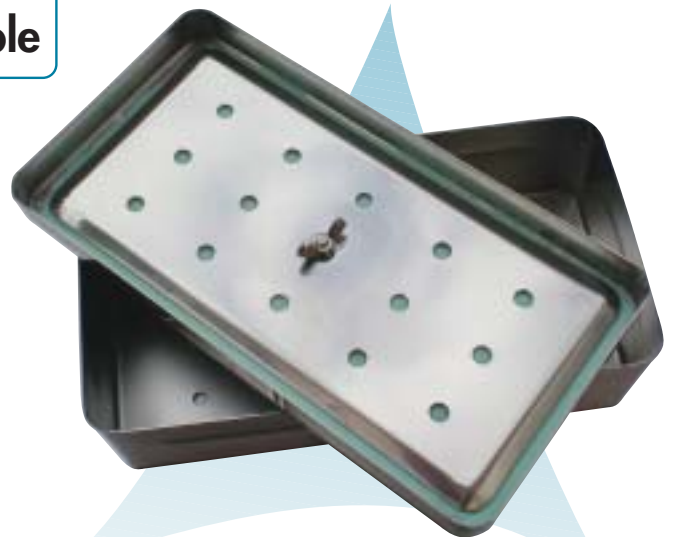

## Caja con mirilla en tapa fabricada en acero inoxidable

Stainless steel box with peephole in cover

- Se fabrican en todas las medidas con asas y sin asas.  
CONSULTAR
- Boxes manufactured in all sizes with holders and without holders. Check for different sizes.

## Cajas con filtro en tapa fabricadas en acero inoxidable

Stainless steel box with filter in cover

- Caja fabricada en acero inoxidable con rejilla interior, palomilla de sujeción inoxidable y filtro de papel.
- Stainless steel box with inside vent, subjection bracket and paper filter inside.
- CONSULTAR MEDIDAS  
Check for different sizes.

## Cajas con separaciones interiores fabricadas en acero inoxidable

Stainless steel box with division compartments

- CONSULTAR MEDIDAS  
Check for different sizes.