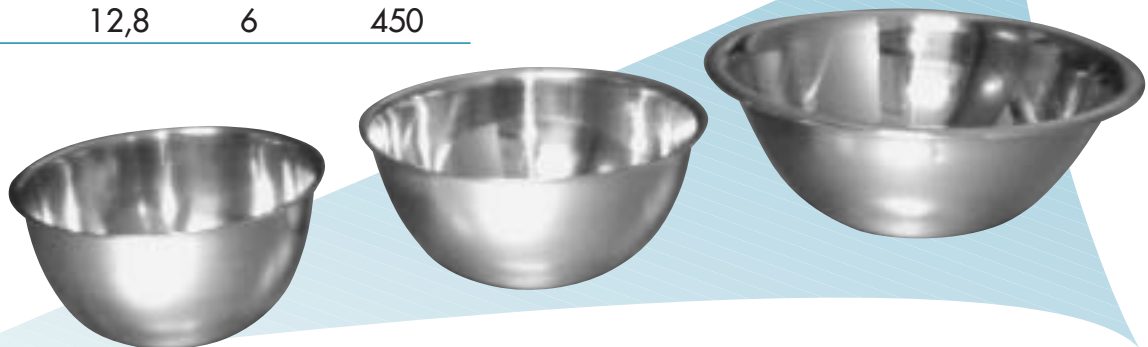

## Cápsula con pico de acero inoxidable

Stainless steel bowl with spout

REFERENCIA CODE	DIAMETRO DIAMETER (cm)	ALTO HEIGHT (cm)	CAPACIDAD CAPACITY (ml.)
14.100	8	3,5	100
14.101	10	3	200
14.102	12	4,5	300
14.103	14	5	425
14.104	16	5	550
14.105	18	5	700

## Bol cónico de acero inoxidable

Stainless steel conical bowl

REFERENCIA CODE	DIAMETRO DIAMETER (cm)	ALTO HEIGHT (cm)	CAPACIDAD CAPACITY (ml.)
14.300	8,8	4,5	170
14.301	10,7	5,5	325
14.302	12,8	6	450

REFERENCIA CODE	DIAMETRO DIAMETER (cm)	ALTO HEIGHT (cm)	CAPACIDAD CAPACITY
14.201	12	5,5	300 ml.
14.202	16	6	760 ml.
14.203	20	7,5	1,2 l.
14.204	24	10	2 l.
14.205	30	11	5 l.
14.206	34	14	8 l.