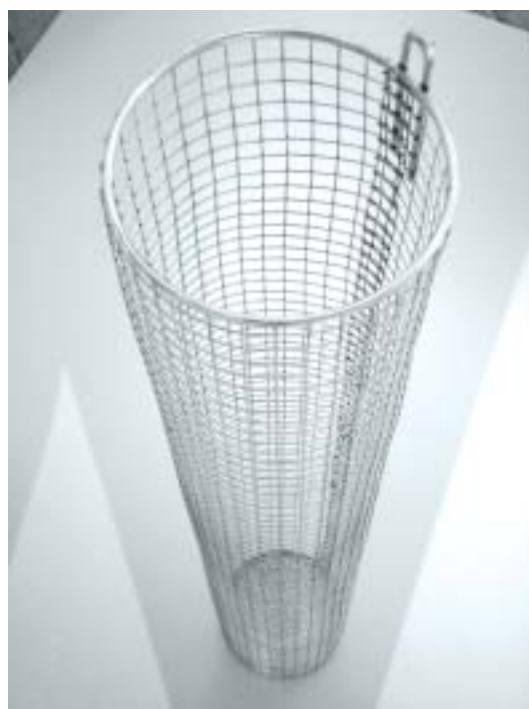

Porta-sondas fabricado en acero inoxidable con asa

Stainless steel probe containers with holder

REFERENCIA CODE	DIAMETRO DIAMETER	ALTO HEIGHT
17.000	100	500
17.100	100	300

medidas en mm./dimensions in mm.

Porta-sondas fabricado en malla de acero inoxidable

Stainless steel mesh probe containers

REFERENCIA CODE	LARGO/ANCHO LENGTH/WIDTH	ALTO HEIGHT
17.600	90x90	400

medidas en mm./dimensions in mm.

REFERENCIA CODE	DIAMETRO DIAMETER	ALTO HEIGHT
17.500	100	500