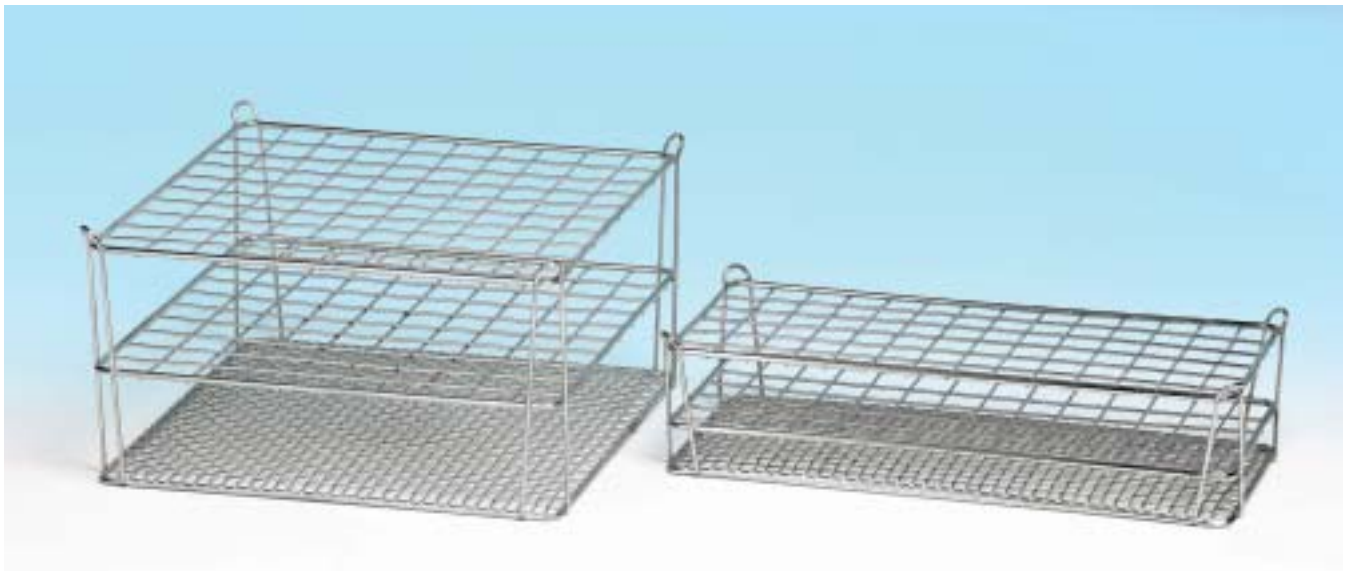

Gradillas apilables

Piled up rack

- Gradilla fabricada en varilla y malla de acero inoxidable.
- Stainless steel stick up rack.

REFERENCIA CODE	Nº DE TUBOS TUBES	DIAMETRO DIAMETER (mm)	ALTO HEIGHT (mm)	FORMA FORM
20.100	24	11	80	6x4
20.102	50	13	80	10x5
20.104	50	15	80	10x5
20.106	12	17	90	4x3
20.108	24	17	90	6x4
20.110	48	17	90	8x6
20.112	100	17	90	20x5
20.114	12	19	90	4x3
20.116	24	19	90	6x4
20.118	50	19	90	10x5
20.120	100	19	90	20x5
20.122	12	21	90	4x3
20.124	24	21	90	6x4
20.126	36	21	90	9x4
20.128	48	21	90	8x6
20.130	12	26	90	4x3
20.132	24	26	90	6x4
20.134	48	26	90	8x6
20.136	12	31	90	4x3
20.138	24	31	90	6x4
20.140	48	31	90	8x6