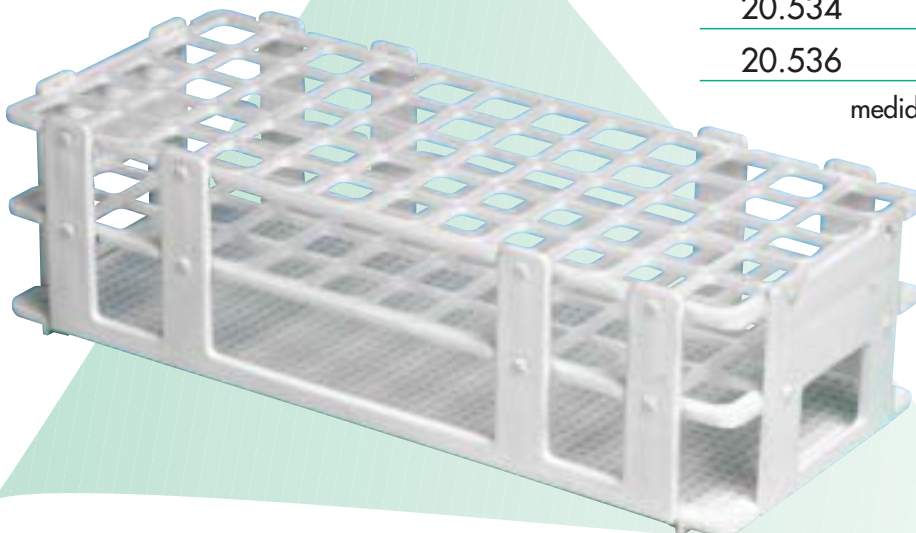

Gradillas en forma de "Z" de aluminio

Aluminium "Z" rack

REFERENCIA CODE	Nº DE TUBOS TUBES	DIAMETRO DIAMETER
20.500	50	11
20.502	50	14
20.504	50	17

medidas en mm./dimensions in mm.

Gradillas fabricadas en plástico

Plastic test tube rack

REFERENCIA CODE	Nº DE TUBOS TUBES	DIAMETRO DIAMETER
20.530	60	16
20.532	90	13
20.534	40	20
20.536	24	25

medidas en mm./dimensions in mm.