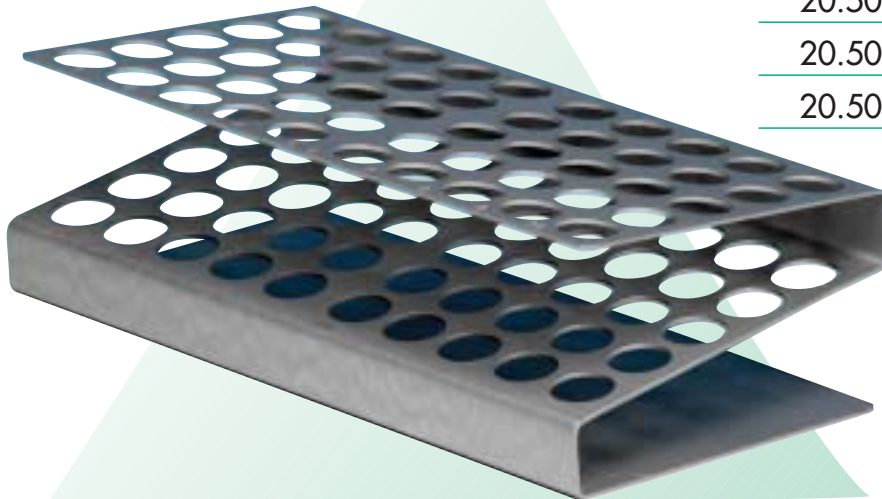

Gradillas en forma de "Z" de aluminio

Aluminium "Z" rack

REFERENCIA CODE	Nº DE TUBOS TUBES	DIAMETRO DIAMETER
20.500	50	11
20.502	50	14
20.504	50	17

medidas en mm./dimensions in mm.

Gradillas fabricadas en plástico

Plastic test tube rack

REFERENCIA CODE	Nº DE TUBOS TUBES	DIAMETRO DIAMETER
20.530	60	16
20.532	90	13
20.534	40	20
20.536	24	25

medidas en mm./dimensions in mm.