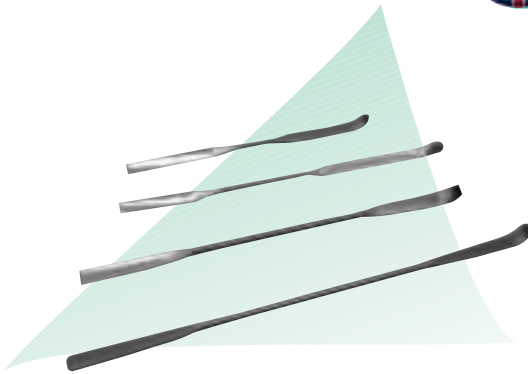

## Espátula doble recta inoxidable

Double straight line stainless steel spatula

| REFERENCIA<br>CODE | LARGO<br>LENGTH | ANCHO<br>WIDTH |
|--------------------|-----------------|----------------|
| 22.540             | 200             | 9              |
| 22.542             | 115             | 5              |
| 22.544             | 140             | 8              |

## Espatula doble curva inoxidable

Double and curve stainless steel spatula

| REFERENCIA<br>CODE | LARGO<br>LENGTH | ANCHO<br>WIDTH |
|--------------------|-----------------|----------------|
| 22.550             | 140             | 8              |
| 22.552             | 180             | 8              |
| 22.554             | 200             | 9              |
| 22.556             | 230             | 9              |

## Espátula punta redonda inoxidable

Stainless steel spatula with a round

| REFERENCIA<br>CODE | LARGO<br>LENGTH | ANCHO<br>WIDTH |
|--------------------|-----------------|----------------|
| 22.560             | 150             | 18             |
| 22.562             | 200             | 18             |