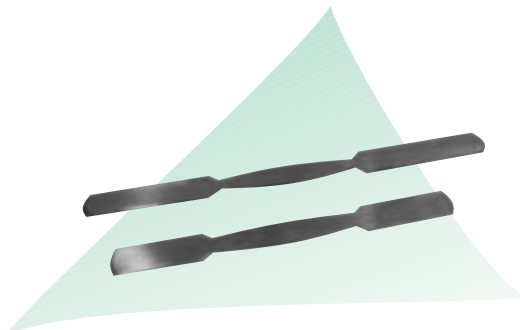

## Espátula doble recta inoxidable

Double straight line stainless steel spatula

| REFERENCIA<br>CODE | LARGO<br>LENGTH | ANCHO<br>WIDTH |
|--------------------|-----------------|----------------|
| 22.540             | 200             | 9              |
| 22.542             | 115             | 5              |
| 22.544             | 140             | 8              |

## Espatula doble curva inoxidable

Double and curve stainless steel spatula

| REFERENCIA<br>CODE | LARGO<br>LENGTH | ANCHO<br>WIDTH |
|--------------------|-----------------|----------------|
| 22.550             | 140             | 8              |
| 22.552             | 180             | 8              |
| 22.554             | 200             | 9              |
| 22.556             | 230             | 9              |

## Espátula punta redonda inoxidable

Stainless steel spatula with a round

| REFERENCIA<br>CODE | LARGO<br>LENGTH | ANCHO<br>WIDTH |
|--------------------|-----------------|----------------|
| 22.560             | 150             | 18             |
| 22.562             | 200             | 18             |