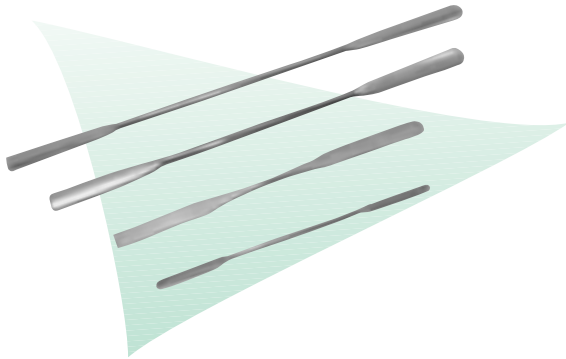

## Espátula doble recta inoxidable

Double straight line stainless steel spatula

| REFERENCIA<br>CODE | LARGO<br>LENGTH | ANCHO<br>WIDTH |
|--------------------|-----------------|----------------|
| 22.540             | 200             | 9              |
| 22.542             | 115             | 5              |
| 22.544             | 140             | 8              |

## Espatula doble curva inoxidable

Double and curve stainless steel spatula

| REFERENCIA<br>CODE | LARGO<br>LENGTH | ANCHO<br>WIDTH |
|--------------------|-----------------|----------------|
| 22.550             | 140             | 8              |
| 22.552             | 180             | 8              |
| 22.554             | 200             | 9              |
| 22.556             | 230             | 9              |

## Espátula punta redonda inoxidable

Stainless steel spatula with a round

| REFERENCIA<br>CODE | LARGO<br>LENGTH | ANCHO<br>WIDTH |
|--------------------|-----------------|----------------|
| 22.560             | 150             | 18             |
| 22.562             | 200             | 18             |