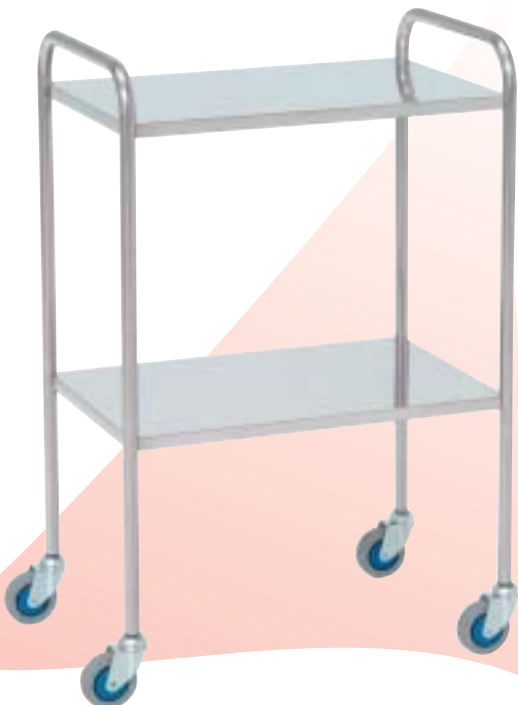

Mesas auxiliares

Auxiliary tables

- Mesa auxiliar fabricada en acero inoxidable
- Plano superior e inferior lisos
- Ruedas giratorias de 60 mm.

- Auxiliary table manufacture in stainless steel
- Shelves of stainless steel
- Rolling wheels of 60 mm.

REFERENCIA 30.000
CODE

- Mesa auxiliar fabricada en acero inoxidable
- Tres entropaños con reborde de 2,5 cm.
- Ruedas giratorias de 60 mm.

- Auxiliary table manufacture in stainless steel
- Three shelves with handrail protection
- Rolling wheels of 60 mm.

REFERENCIA 30.010
CODE

REFERENCIA CODE	MEDIDAS MEASURE	PESO SOPORTADO WEIGHT	VOLUMEN VOLUME
30.000	60x40x87 cm.	8 kg.	0,21 m ³
30.010	60x40x87 cm.	11 kg.	0,21 m ³